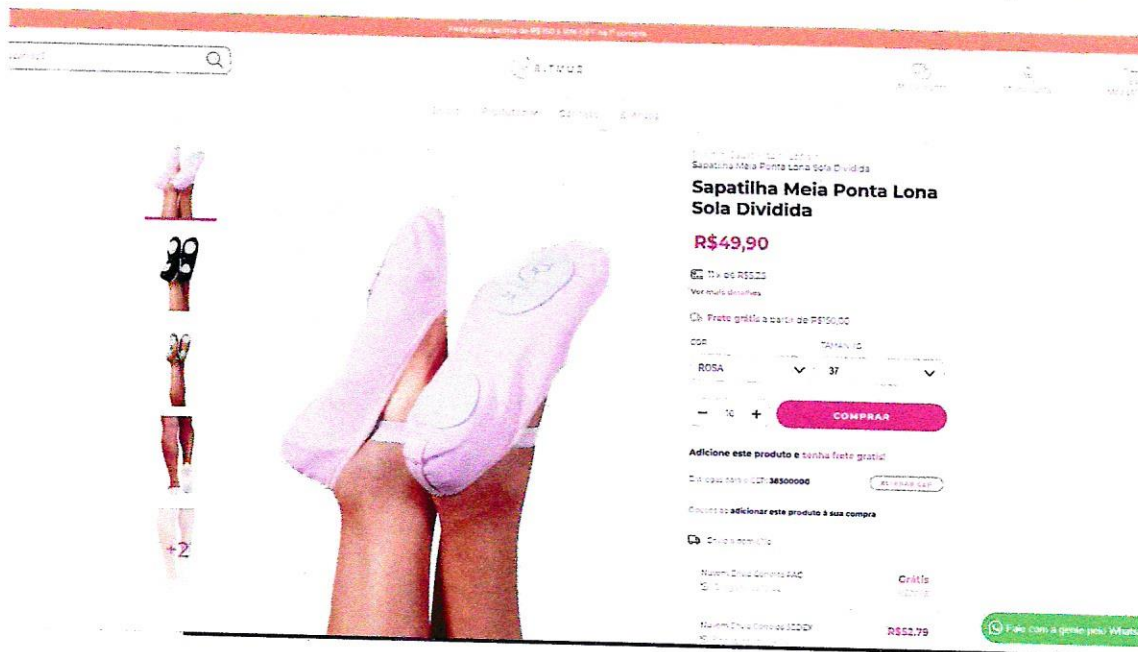

Pequenas Comunidades Nossa Senhora do Carmo – CARMOCEB
CNPJ 20.260.451/0001-75

1. Nome Fantasia: Ritmus

Razão Social: L.A.B. MASIERO - CONFECÇÕES E COMERCIO

CNPJ: 15.139.936/0001-75

Telefone: (11) 2021-9335

E-mail: ritmusdance@gmail.com

Endereço: Rua José Zappi, 298, Vila Prudente, São Paulo - SP

CORES	Bege, Rosa, Preto, Branco e Salmão
VALOR (PAR) n. 24 ao n. 32	R$49,90
VALOR (PAR) n. 33 ao 42	R$49,90
FRETE	Grátis
TOTAL (PRODUTO + FRETE)	R$49,90
LINK DE ACESSO	https://lojaritmus.com.br/produtos/sapatilha-meia-ponta-lona-sola-dividida/
DATA/HORÁRIO DE ACESSO	28/05/2025 às 10:49

Figuras. Anúncio da página web e descrição do produto/ficha técnica do produto